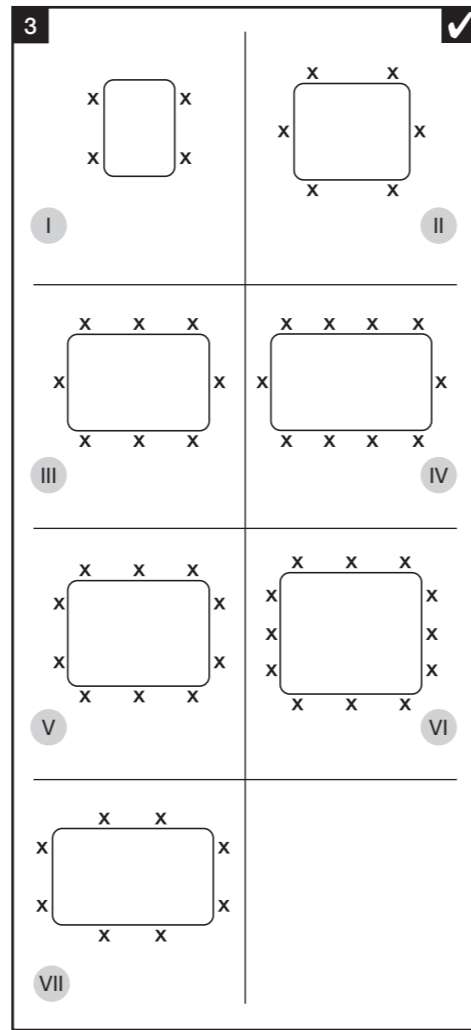

✓ OK
 ✗ not OK

✓ OK
 ✗ not OK

	+2mm / -1mm		C	R	
	A	B			
BLANCO A-STYLE 400-U	400 mm	400 mm	27 mm	22 mm	I
BLANCO A-STYLE 500-U	500 mm	400 mm	27 mm	22 mm	I
BLANCO A-STYLE 340 / 180-U	545 mm	400 mm	27 mm	22 mm	III
BLANCO C-STYLE 400-U	400 mm	400 mm	27 mm	10 mm	I
BLANCO C-STYLE 500-U	500 mm	400 mm	27 mm	10 mm	II
BLANCO C-STYLE 340 / 180-U	545 mm	400 mm	27 mm	10 mm	III
BLANCO S-STYLE 400-U	400 mm	400 mm	22 mm	60 mm	I
BLANCO S-STYLE 500-U	500 mm	400 mm	22 mm	60 mm	I
BLANCO Z-STYLE 400-U	400 mm	400 mm	27 mm	1 mm	I
BLANCO Z-STYLE 500-U	500 mm	400 mm	27 mm	1 mm	II
BLANCO Z-STYLE 340 / 180-U	545 mm	400 mm	27 mm	1 mm	III
BLANCO ANDANO 180-U	180 mm	400 mm	27 mm	22 mm	I
BLANCO ANDANO 340-U	340 mm	400 mm	27 mm	22 mm	I
BLANCO ANDANO 340 / 340-U	705 mm	400 mm	27 mm	22 mm	IV
BLANCO ANDANO 400-U	400 mm	400 mm	27 mm	22 mm	I
BLANCO ANDANO 450-U	450 mm	400 mm	27 mm	22 mm	I
BLANCO ANDANO 500-U	500 mm	400 mm	27 mm	22 mm	I
BLANCO ANDANO 500 / 180-U	705 mm	400 mm	27 mm	22 mm	III
BLANCO ANDANO 700-U	700 mm	400 mm	27 mm	22 mm	II
BLANCO ANDANO 340 / 180-U	545 mm	400 mm	27 mm	22 mm	III
BLANCO ANDANO 400 / 400-U	825 mm	400 mm	27 mm	22 mm	IV
BLANCO ETAGON 500-U	500 mm	400 mm	27 mm	35 mm	I
BLANCO GAMMA 420-U	420 mm	340 mm	22 mm	60 mm	I
BLANCO JOTA 180-U	180 mm	290 mm	20 mm	60 mm	I
BLANCO MIDI 315-U	315 mm	355 mm	22 mm	60 mm	I
BLANCO PROFI 500-U	500 mm	300 mm	27 mm	60 mm	I
BLANCO QUARTA 450-U	450 mm	400 mm	27 mm	1 mm	II
BLANCO QUARTA 500-U	500 mm	400 mm	27 mm	1 mm	II
BLANCO QUARTA 550-U	550 mm	400 mm	27 mm	1 mm	II
BLANCO QUARTA 340/180-U	545 mm	400 mm	27 mm	1 mm	II
BLANCO QUARTA TEN 450-U	450 mm	400 mm	27 mm	10 mm	II
BLANCO QUARTA TEN 500-U	500 mm	400 mm	27 mm	10 mm	II
BLANCO QUARTA TEN 550-U	550 mm	400 mm	27 mm	10 mm	II
BLANCO QUARTA TEN 340/180-U	545 mm	400 mm	27 mm	10 mm	III
BLANCO RONIS	Ø 480 mm		32 mm		II
BLANCO STATURA 160-U	160 mm	330 mm	20 mm	35 mm	I
BLANCO STATURA 450-T-U	450 mm	330 mm	20 mm	35 mm	I
BLANCO STATURA 450-U	450 mm	330 mm	20 mm	35 mm	I
BLANCO STATURA 6-U	570 mm	490 mm	20 mm	12 mm	VI
BLANCO STATURA 6-U / W70	570 mm	560 mm	22 mm	12 mm	VI
BLANCO STATURA K 480-U / W70	480 mm	548 mm	22 mm	12 mm	V
BLANCO STATURA K 550-U	548 mm	480 mm	22 mm	12 mm	V
BLANCO STATURA K 640-U	638 mm	330 mm	32 mm	35 mm	III
BLANCO SUPRA 340-U	340 mm	400 mm	22 mm	60 mm	I
BLANCO SUPRA 340/340-U	715 mm	400 mm	27 mm	60 mm	VII
BLANCO SUPRA 400-U	400 mm	400 mm	22 mm	60 mm	I
BLANCO SUPRA 450-U	450 mm	400 mm	22 mm	60 mm	I
BLANCO SUPRA 500-U	500 mm	400 mm	22 mm	60 mm	I
BLANCO SUPRA 550-T	550 mm	400 mm	22 mm	60 mm	I
BLANCO YPSILON 340-U	340 mm	420 mm	22 mm	60 mm	I
BLANCO YPSILON 550-T	550 mm	420 mm	22 mm	60 mm	I