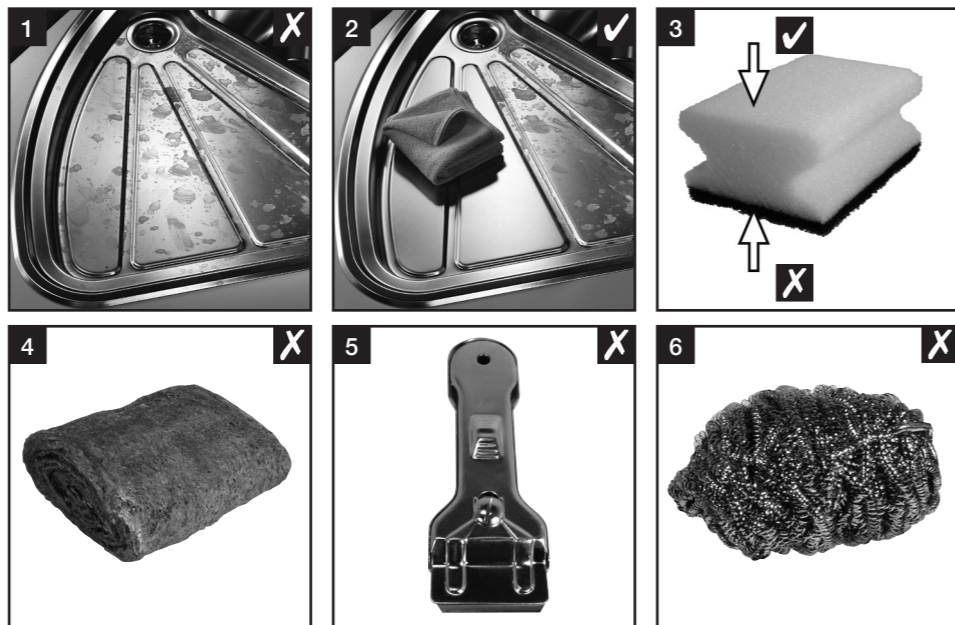

✓ OK
 ✗ not OK

✓ OK
 ✗ not OK

	+2mm / -1mm		C	R	
	A	B			
BLANCO A-STYLE 400-U	400 mm	400 mm	27 mm	22 mm	I
BLANCO A-STYLE 500-U	500 mm	400 mm	27 mm	22 mm	I
BLANCO A-STYLE 340 / 180-U	545 mm	400 mm	27 mm	22 mm	III
BLANCO C-STYLE 400-U	400 mm	400 mm	27 mm	10 mm	I
BLANCO C-STYLE 500-U	500 mm	400 mm	27 mm	10 mm	II
BLANCO C-STYLE 340 / 180-U	545 mm	400 mm	27 mm	10 mm	III
BLANCO S-STYLE 400-U	400 mm	400 mm	22 mm	60 mm	I
BLANCO S-STYLE 500-U	500 mm	400 mm	22 mm	60 mm	I
BLANCO Z-STYLE 400-U	400 mm	400 mm	27 mm	1 mm	I
BLANCO Z-STYLE 500-U	500 mm	400 mm	27 mm	1 mm	II
BLANCO Z-STYLE 340 / 180-U	545 mm	400 mm	27 mm	1 mm	III
BLANCO ANDANO 180-U	180 mm	400 mm	27 mm	22 mm	I
BLANCO ANDANO 340-U	340 mm	400 mm	27 mm	22 mm	I
BLANCO ANDANO 340 / 340-U	705 mm	400 mm	27 mm	22 mm	IV
BLANCO ANDANO 400-U	400 mm	400 mm	27 mm	22 mm	I
BLANCO ANDANO 450-U	450 mm	400 mm	27 mm	22 mm	I
BLANCO ANDANO 500-U	500 mm	400 mm	27 mm	22 mm	I
BLANCO ANDANO 500 / 180-U	705 mm	400 mm	27 mm	22 mm	III
BLANCO ANDANO 700-U	700 mm	400 mm	27 mm	22 mm	II
BLANCO ANDANO 340 / 180-U	545 mm	400 mm	27 mm	22 mm	III
BLANCO ANDANO 400 / 400-U	825 mm	400 mm	27 mm	22 mm	IV
BLANCO ETAGON 500-U	500 mm	400 mm	27 mm	35 mm	I
BLANCO GAMMA 420-U	420 mm	340 mm	22 mm	60 mm	I
BLANCO JOTA 180-U	180 mm	290 mm	20 mm	60 mm	I
BLANCO MIDI 315-U	315 mm	355 mm	22 mm	60 mm	I
BLANCO PROFI 500-U	500 mm	300 mm	27 mm	60 mm	I
BLANCO QUARTA 450-U	450 mm	400 mm	27 mm	1 mm	II
BLANCO QUARTA 500-U	500 mm	400 mm	27 mm	1 mm	II
BLANCO QUARTA 550-U	550 mm	400 mm	27 mm	1 mm	II
BLANCO QUARTA 340/180-U	545 mm	400 mm	27 mm	1 mm	II
BLANCO QUARTA TEN 450-U	450 mm	400 mm	27 mm	10 mm	II
BLANCO QUARTA TEN 500-U	500 mm	400 mm	27 mm	10 mm	II
BLANCO QUARTA TEN 550-U	550 mm	400 mm	27 mm	10 mm	II
BLANCO QUARTA TEN 340/180-U	545 mm	400 mm	27 mm	10 mm	III
BLANCO RONIS	Ø 480 mm		32 mm		II
BLANCO STATURA 160-U	160 mm	330 mm	20 mm	35 mm	I
BLANCO STATURA 450-T-U	450 mm	330 mm	20 mm	35 mm	I
BLANCO STATURA 450-U	450 mm	330 mm	20 mm	35 mm	I
BLANCO STATURA 6-U	570 mm	490 mm	20 mm	12 mm	VI
BLANCO STATURA 6-U / W70	570 mm	560 mm	22 mm	12 mm	VI
BLANCO STATURA K 480-U / W70	480 mm	548 mm	22 mm	12 mm	V
BLANCO STATURA K 550-U	548 mm	480 mm	22 mm	12 mm	V
BLANCO STATURA K 640-U	638 mm	330 mm	32 mm	35 mm	III
BLANCO SUPRA 340-U	340 mm	400 mm	22 mm	60 mm	I
BLANCO SUPRA 340/340-U	715 mm	400 mm	27 mm	60 mm	VII
BLANCO SUPRA 400-U	400 mm	400 mm	22 mm	60 mm	I
BLANCO SUPRA 450-U	450 mm	400 mm	22 mm	60 mm	I
BLANCO SUPRA 500-U	500 mm	400 mm	22 mm	60 mm	I
BLANCO SUPRA 550-T	550 mm	400 mm	22 mm	60 mm	I
BLANCO YPSILON 340-U	340 mm	420 mm	22 mm	60 mm	I
BLANCO YPSILON 550-T	550 mm	420 mm	22 mm	60 mm	I