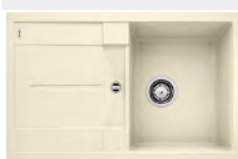

Set 11 BLANCO METRA 45 S

Rozměr dřezu: 780 x 500 mm

Provedení setu: v 6 barvách SILGRANIT®: černá, antracit, aluminium, bílá, jasmín, kávová

SET 11-A 22 MILA chrom

13-840

9 980

SET 11-B 22 MIDA SILGRANIT®-Look

15-130

10 850

SET 11-C 22 KANO SILGRANIT®-Look

17-920

12 520

SET 11-D 22 KANO-S SILGRANIT®-Look

18-480

13 130